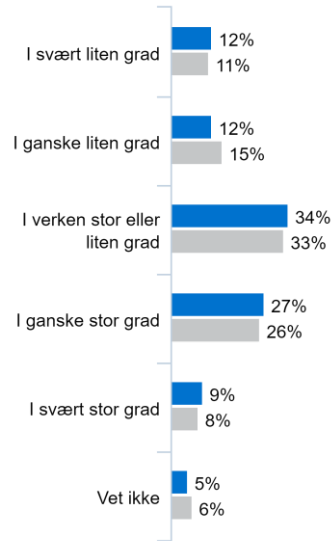

I hvilken grad bidrar politiet til at du føler deg tryggere i ditt nærmiljø?

■ Troms (n=1 473) ■ Alle spurte (n=24 640)