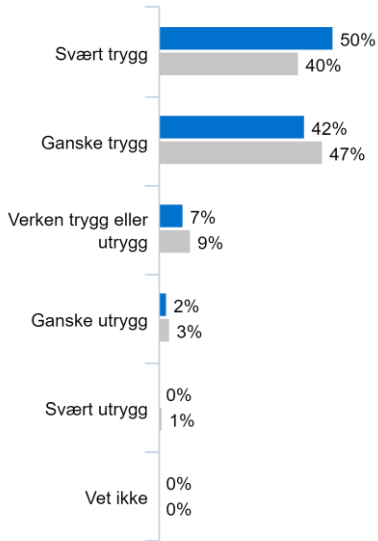

Alt i alt, hvor trygg føler du deg i ditt nærmiljø?

■ Troms (n=1 485) ■ Alle spurte (n=24 844)