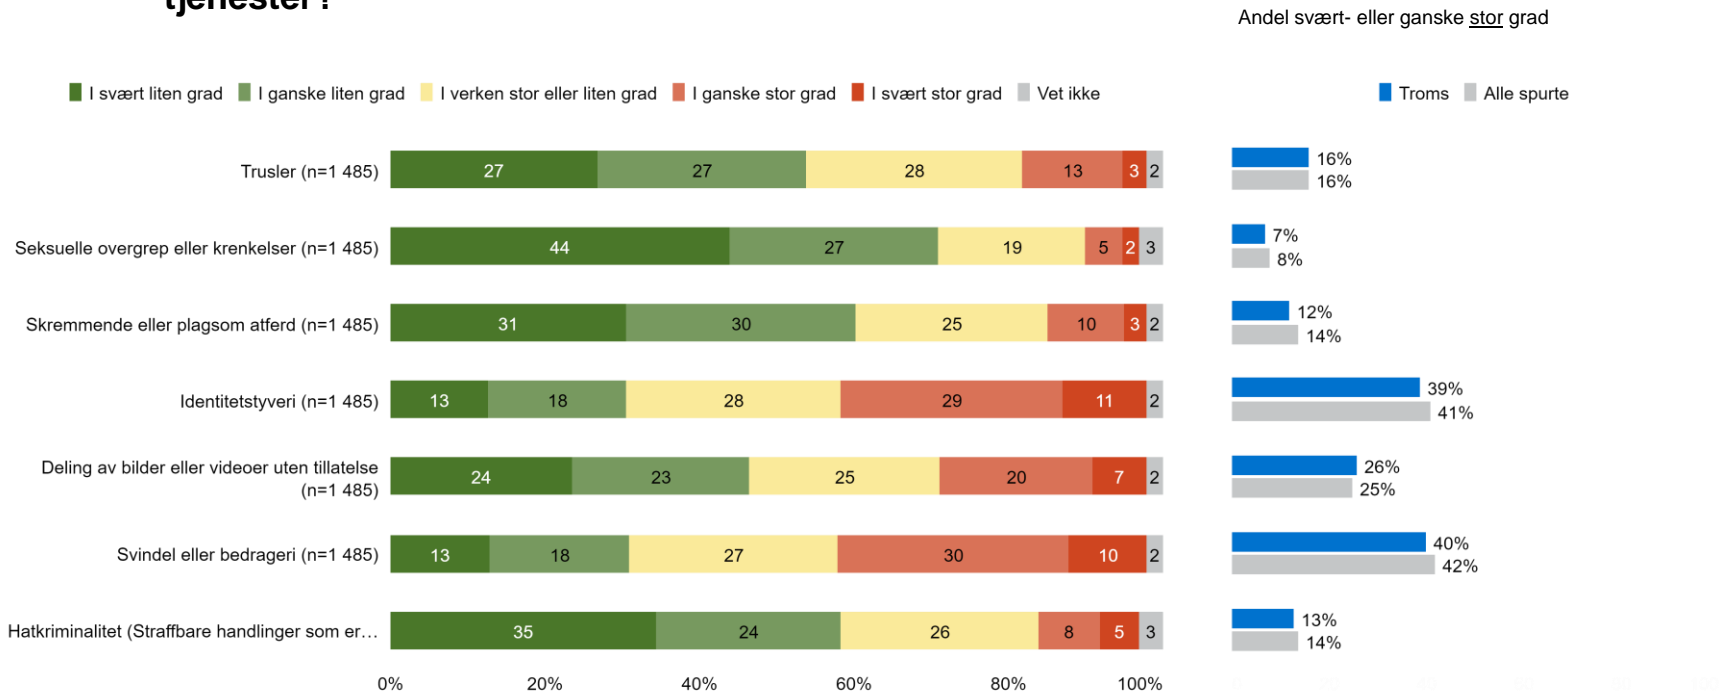

I hvilken grad er du bekymret for at følgende kan ramme deg ved bruk av digitale tjenester?