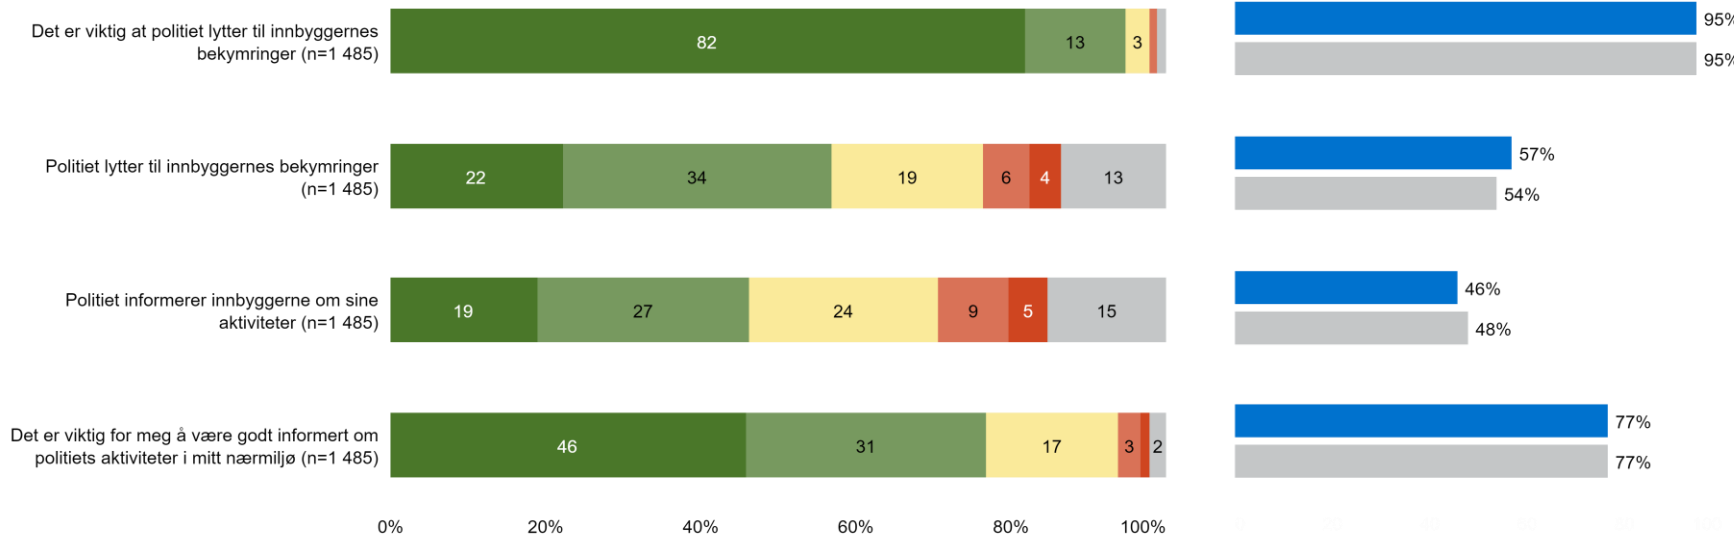

Hvor enig eller uenig er du i følgende utsagn om politiet i ditt nærmiljø?

Andel helt- eller delvis enig

Helt enig Delvis enig Verken enig eller uenig Delvis uenig Helt uenig Vet ikke

Troms Alle spurte