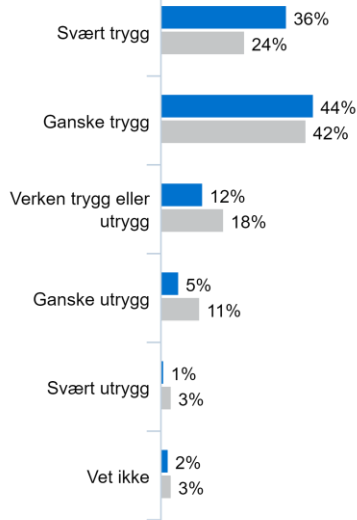

Hvor trygg føler du deg når du ferdes alene på kveldstid i sentrum av din kommune?

■ Troms (n=1 470) ■ Alle spurte (n=24 604)