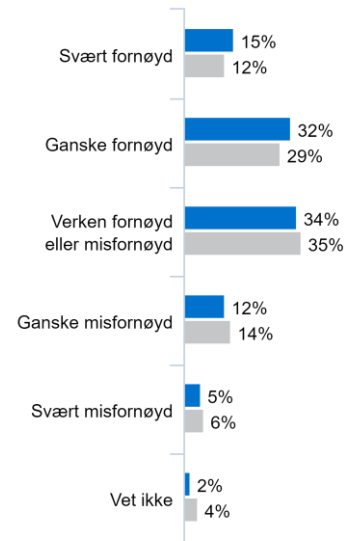

Hvor fornøyd er du med politiets synlighet i ditt nærmiljø?

■ Troms (n=1 481) ■ Alle spurte (n=24 794)