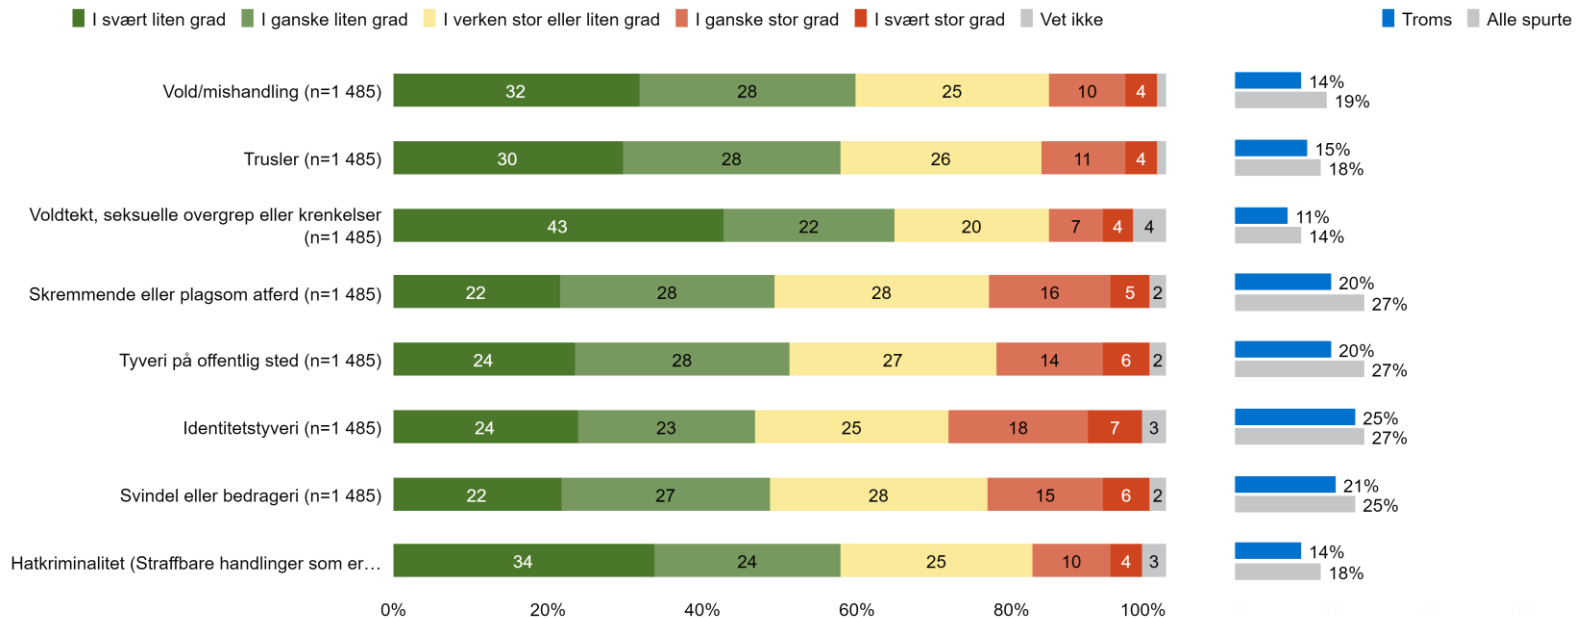

## I hvilken grad bidrar politiet til at du føler deg tryggere i ditt nærmiljø?

■ Troms (n=1 473) ■ Alle spurte (n=24 640)

## I hvilken grad er du bekymret for at følgende skal skje deg i ditt nærmiljø?

Andel svært- eller ganske stor grad