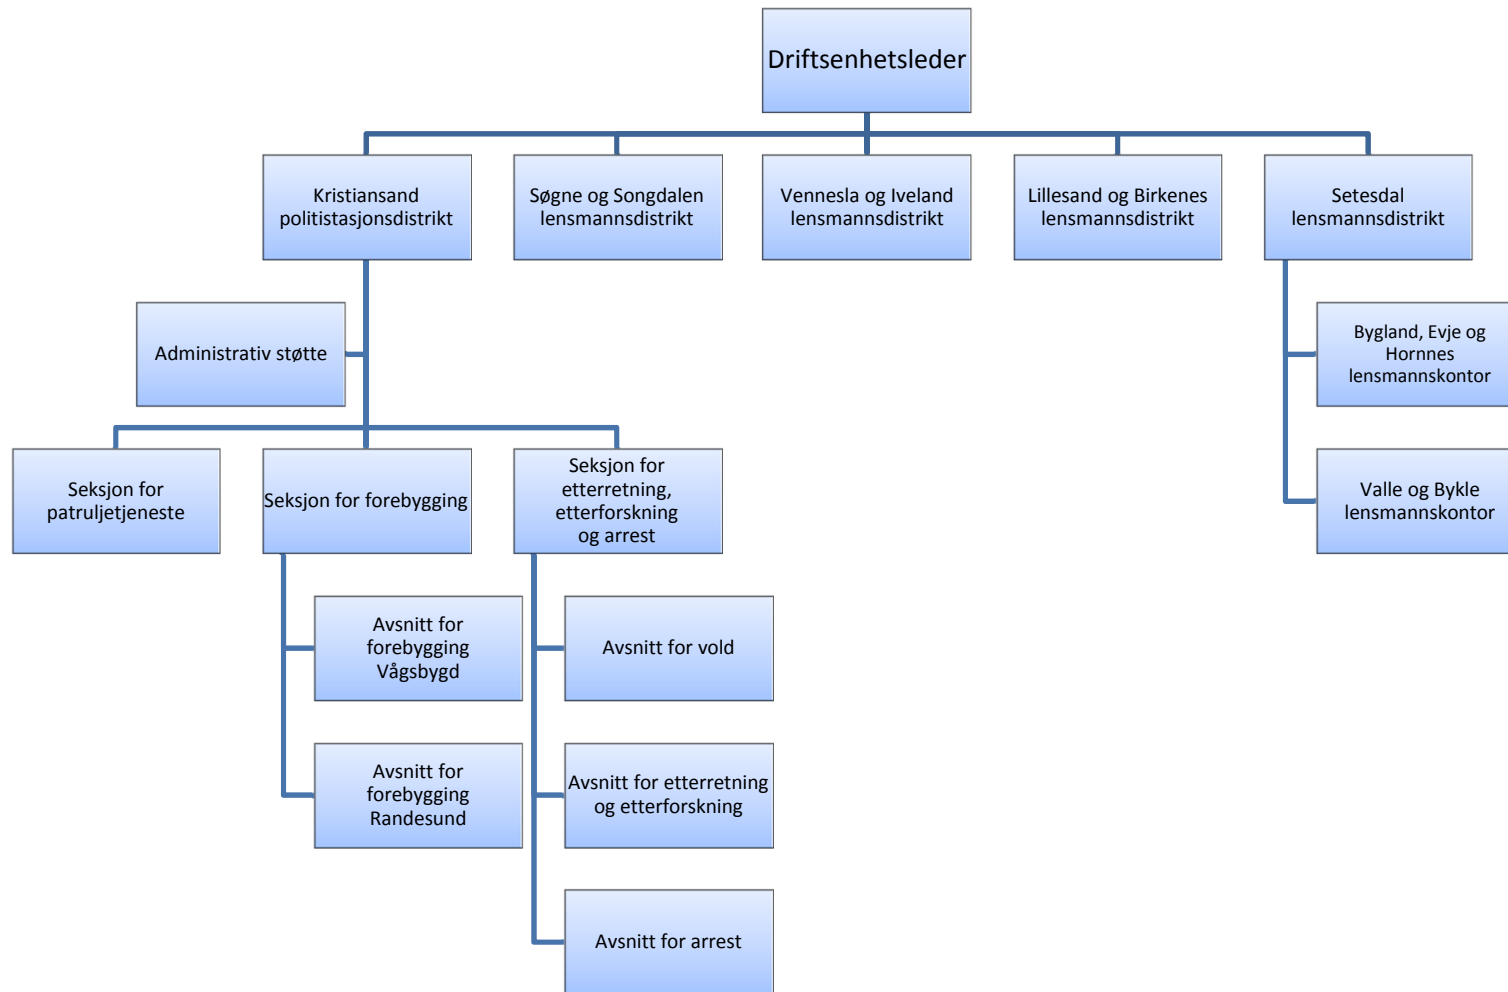

Politiets sikkerhetstjeneste (PST)

Felles enhet for operativ tjeneste (FOT)

Felles enhet for påtale (FP)

Felles enhet for etterretning, forebygging og etterforskning (FEFE)

Felles enhet for utlending, forvaltning og sivil rettspleie (FUFSSR)

Vestre Agder driftsenhet

Midtre Agder driftsenhet

Østre Agder driftsenhet