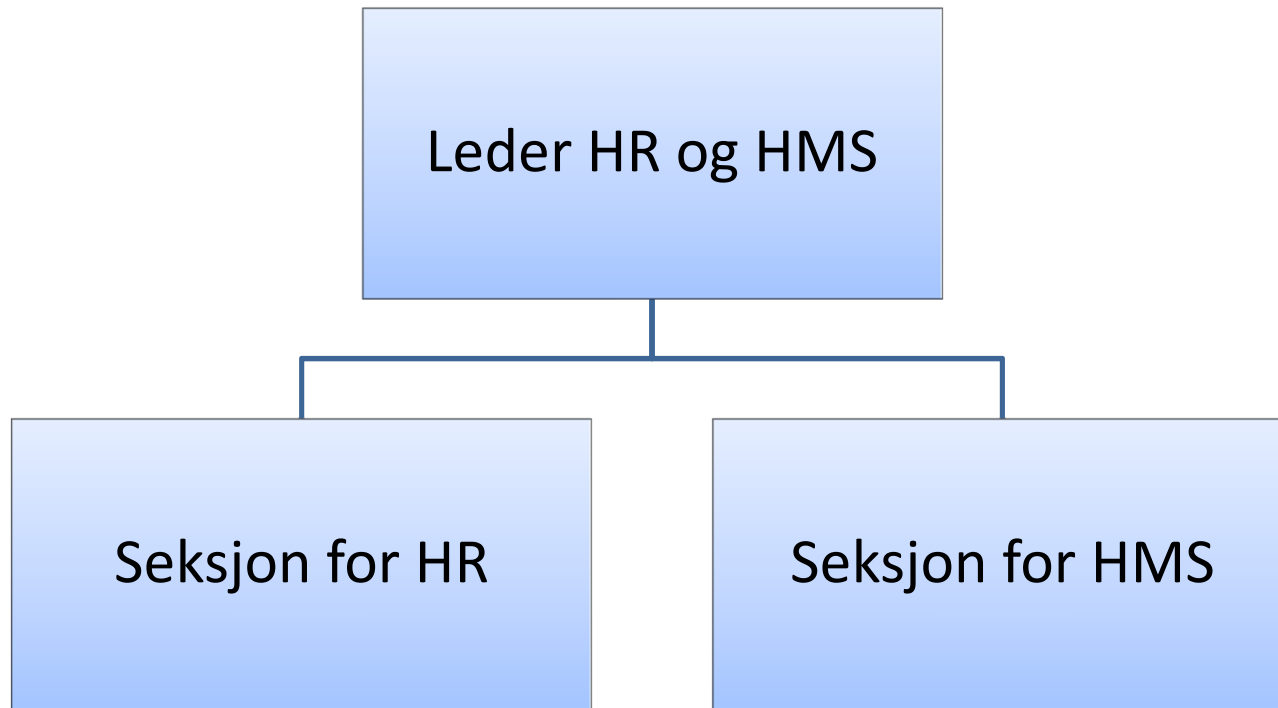

Agder politidistrikt
Organisasjonskart

Gjeldende fra 1. mars 2018

Agder politidistrikt fra 1.3.2018

Stab for kommunikasjon (SKOM)

Kommunikasjonssjef
Kommunikasjonsrådgiver

Stab for HR og HMS (SHR/HMS)

Stab for virksomhetsstyring (SVS)