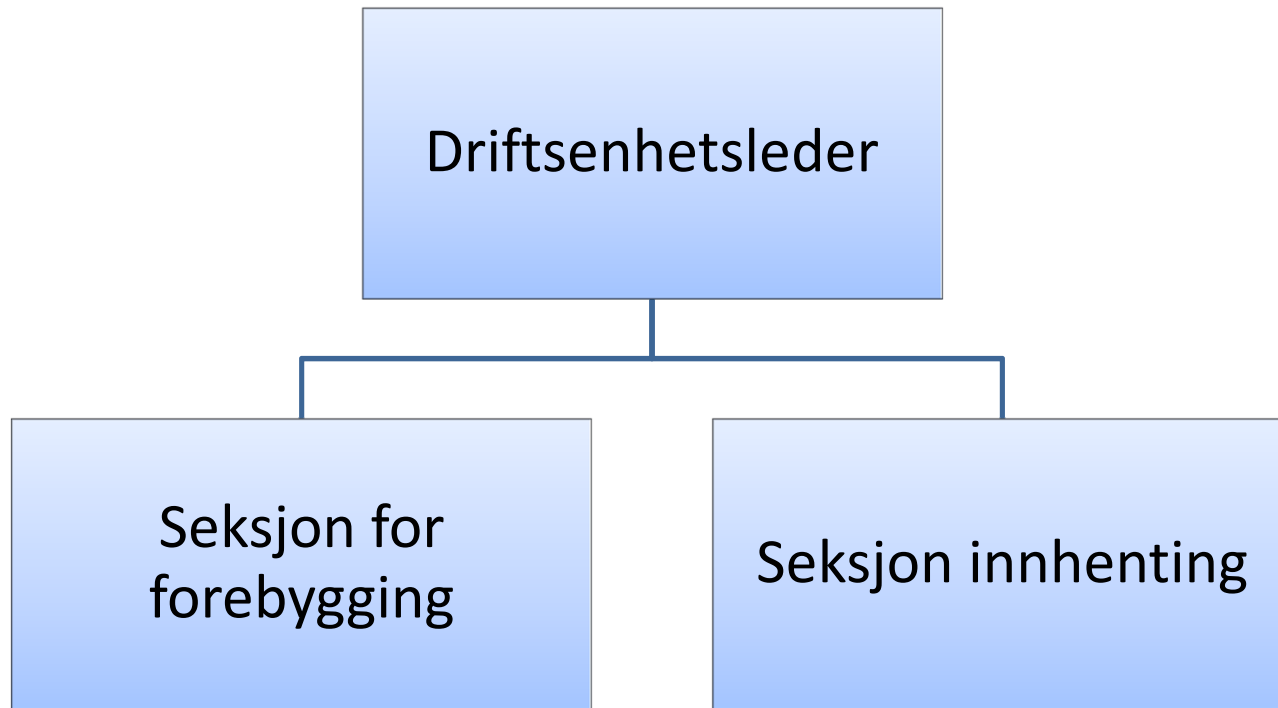

Politiets sikkerhetstjeneste (PST)