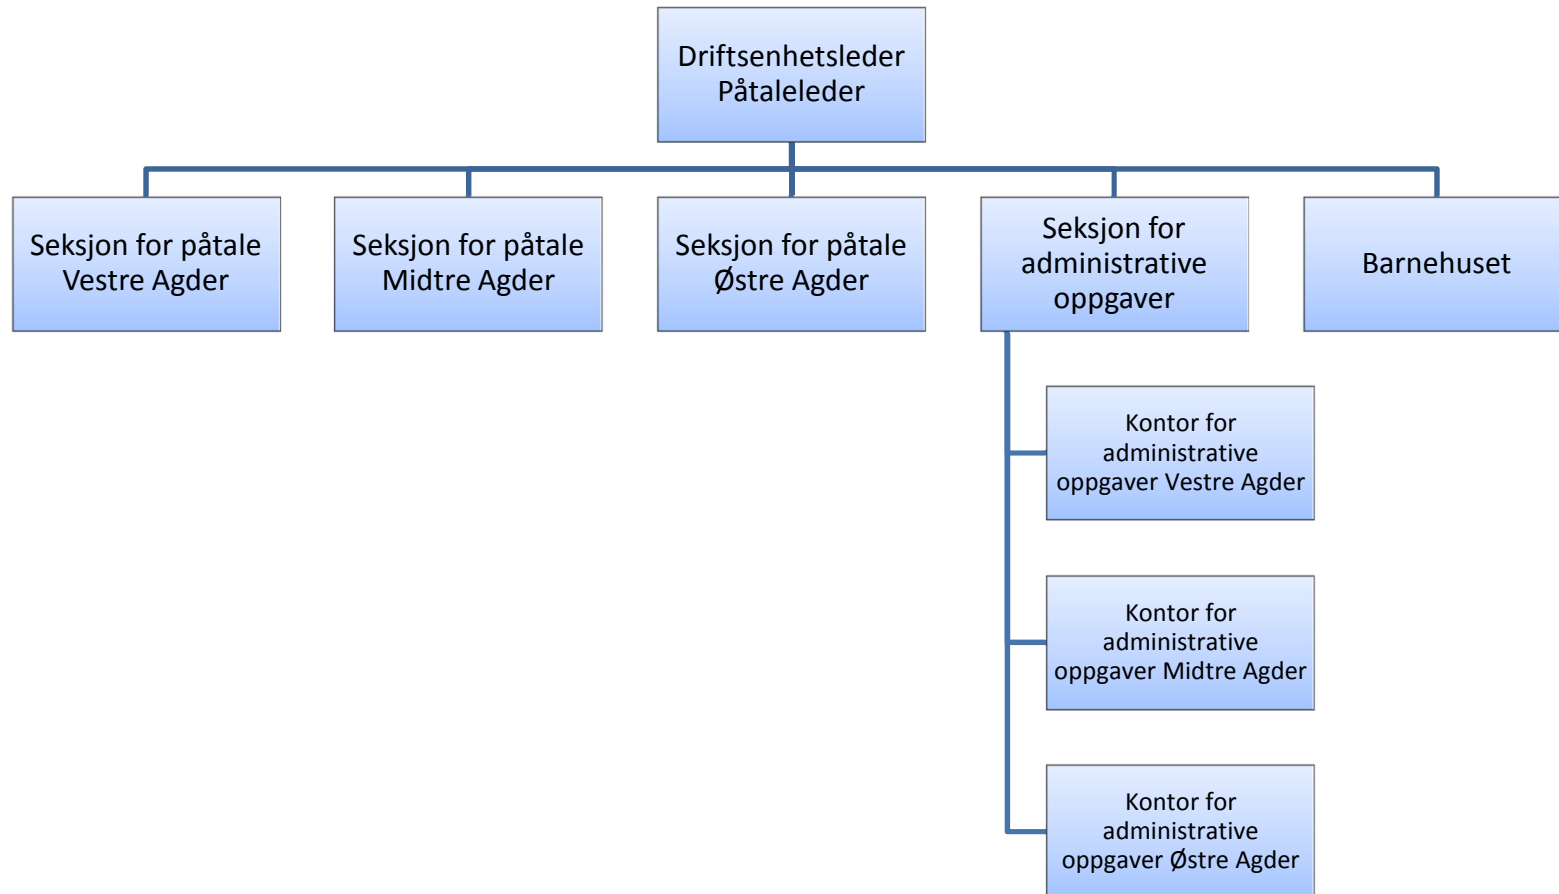

Agder politidistrikt
Organisasjonskart

Gjeldende fra 1. mars 2018

Agder politidistrikt fra 1.3.2018

Stab for kommunikasjon (SKOM)

Kommunikasjonssjef
Kommunikasjonsrådgiver

Stab for HR og HMS (SHR/HMS)

Stab for virksomhetsstyring (SVS)

Politiets sikkerhetstjeneste (PST)

Felles enhet for operativ tjeneste (FOT)

Felles enhet for påtale (FP)

Felles enhet for etterretning, forebygging og etterforskning (FEFE)

Felles enhet for utlending, forvaltning og sivil rettspleie (FUFSSR)