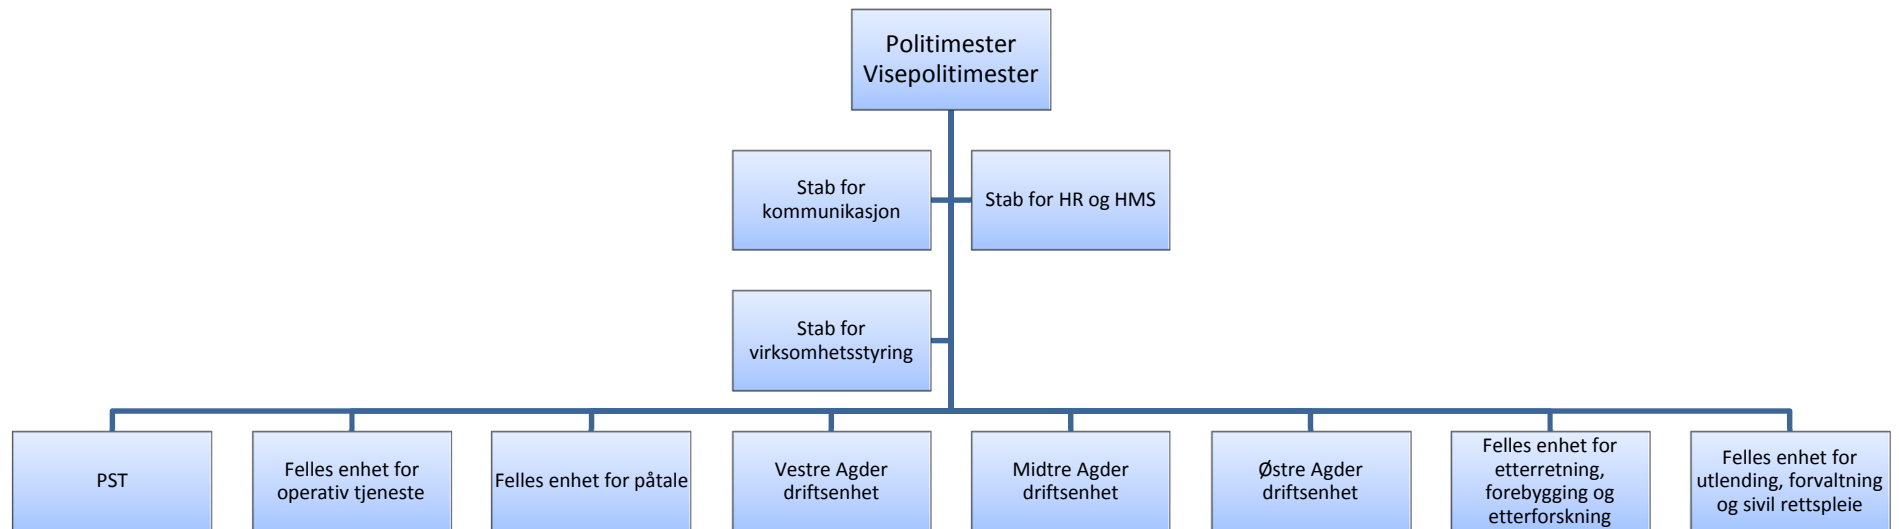

Agder politidistrikt
Organisasjonskart

Gjeldende fra 1. mars 2018

Agder politidistrikt fra 1.3.2018

Stab for kommunikasjon (SKOM)

Kommunikasjonssjef
Kommunikasjonsrådgiver

Stab for HR og HMS (SHR/HMS)

Stab for virksomhetsstyring (SVS)