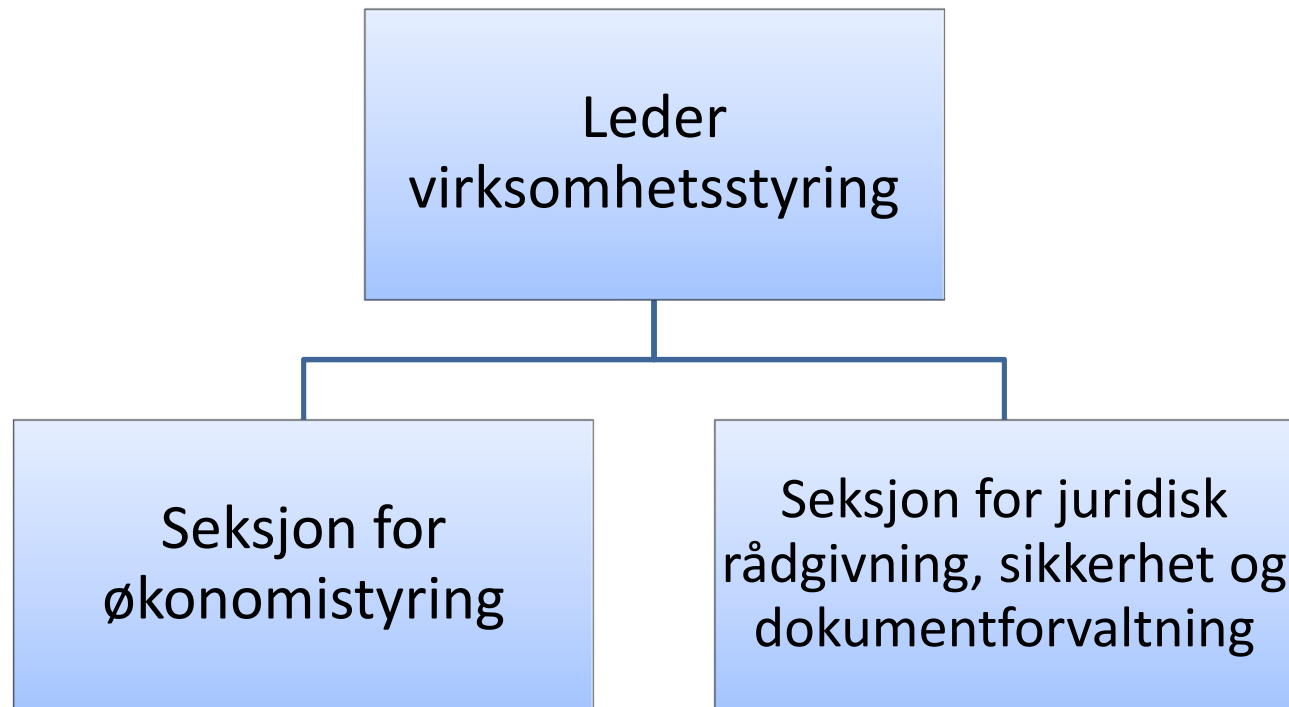

Agder politidistrikt
Organisasjonskart

Gjeldende fra 1. mars 2018

Agder politidistrikt fra 1.3.2018

Stab for kommunikasjon (SKOM)

Kommunikasjonssjef
Kommunikasjonsrådgiver

Stab for HR og HMS (SHR/HMS)

Stab for virksomhetsstyring (SVS)