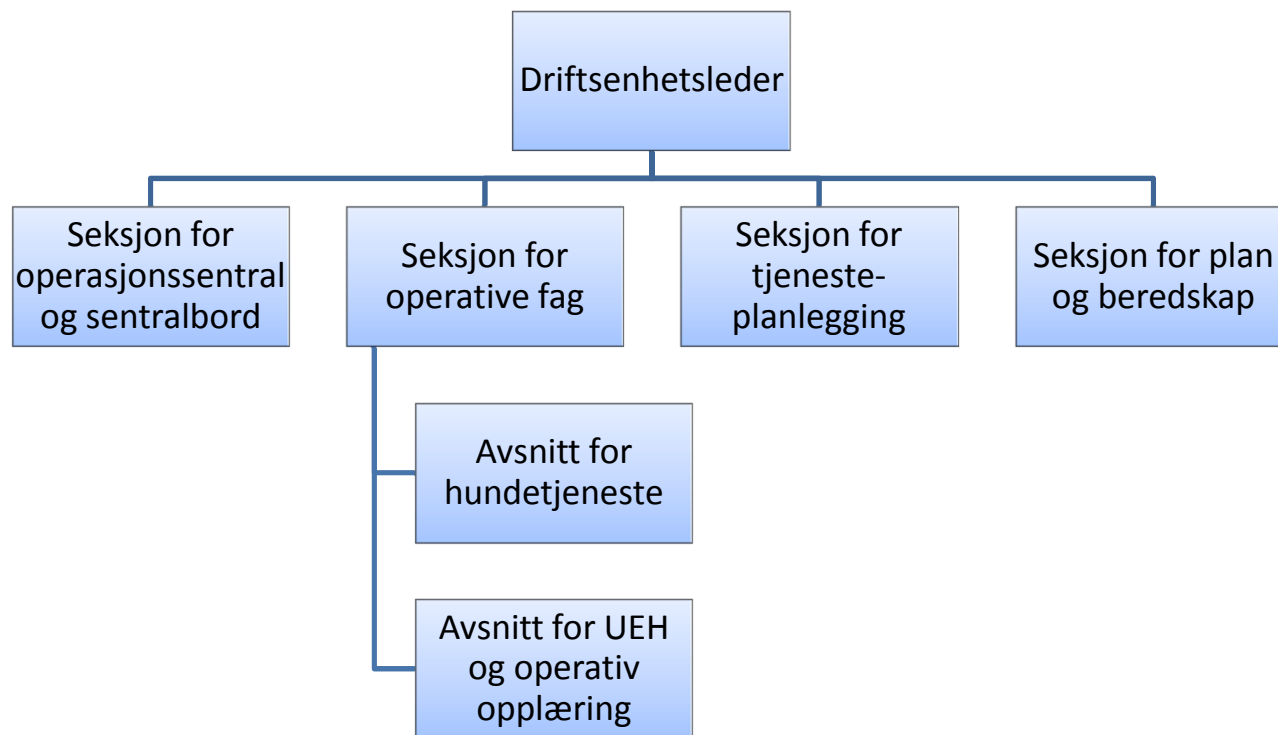

Felles enhet for operativ tjeneste (FOT)